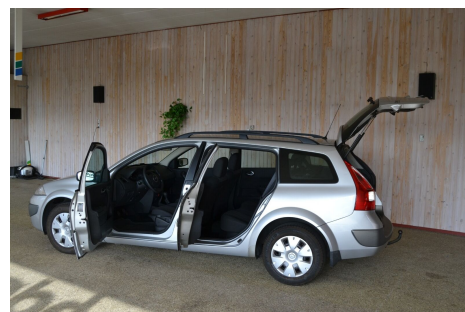

Renault Megane II · 1,5 · dCi 105 Authentique stc.

Pris: 39.500,-

Type:	Personvogn
Modelår:	2008
1. indreg:	09/2008
Kilometer:	142.000 km.
Brændstof:	Diesel
Farve:	Sølvmetal
Antal døre:	5

fuldaut. klima · alarm · fjernb. c.lås · fartpilot · startspærre · udv. temp. måler · sædevarme · højdejust. førersæde · 4x el-ruder · el-spejle · cd · isofix · bagagerumsdækken · kopholder · 6 airbags · abs · servo · tagræling · ikke ryger · træk · tidligere undervognsbehandlet

Motor	Ydelse	Transmission	Mål	Økonomi
Volume: 1,5	Effekt: 105 HK.	Forhjulstræk	Længde: 450 cm.	Tank: 60 l.
Cylinder: 4	Moment: 240	Gear: Manuel gear	Bredde: 178 cm.	Km/l: 21,3 l.
Antal ventiler: 8	Topfart: 185 ktm/t.		Højde: 146 cm	Ejeravgift:
	0-100 km/t.: 11,4 sek.		Vægt: 1.235 kg.	DKK 5.420
				Produktionsår:
				-